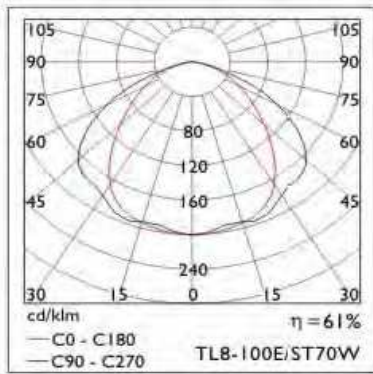

Dimensions

40~200W

250~400W