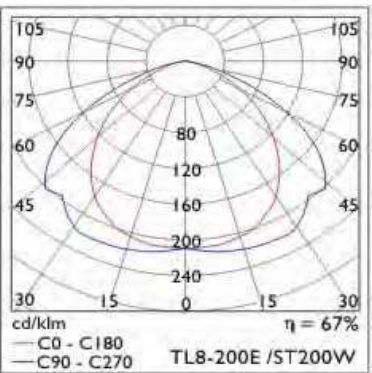

Dimensions

40~200W

250~400W