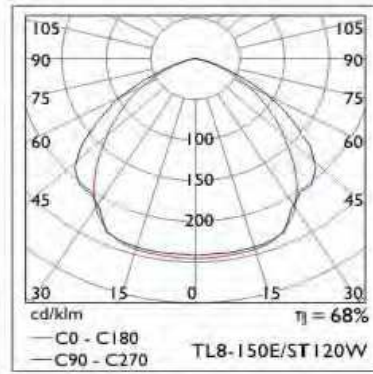

Dimensions

40~200W

250~400W