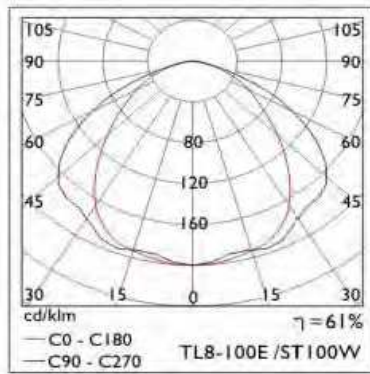

Dimensions

40~200W

250~400W