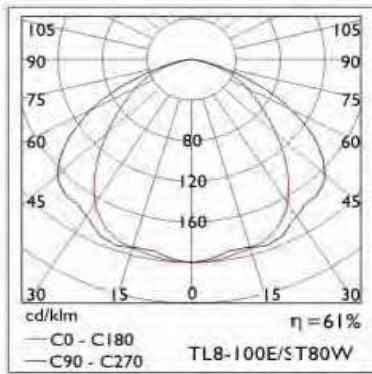

Dimensions

40~200W

250~400W