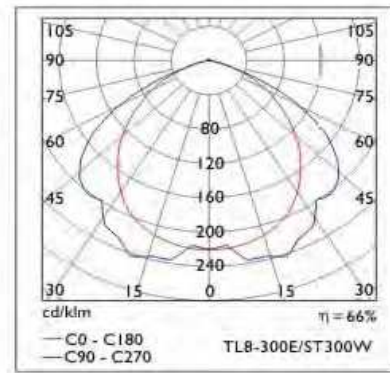

Dimensions

40~200W

250~400W