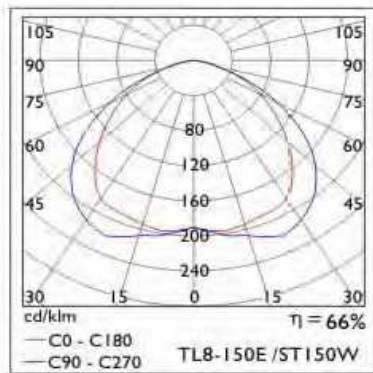

Dimensions

40~200W

250~400W