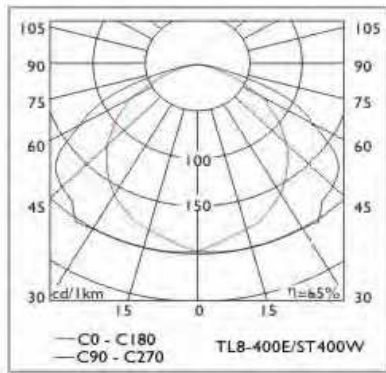

Dimensions

40~200W

250~400W